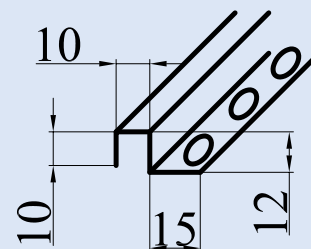

Perfil U / Ref. IU-10 Solapa

REFERENCIA	DESCRIPCIÓN	COTAS				
		A/mm	B/mm	C/mm	D/mm	LONG/mts
IU-10 SOLAPA	PERFIL U INOX. AISI-304 SOLAPA	10	10	12	15	2.60