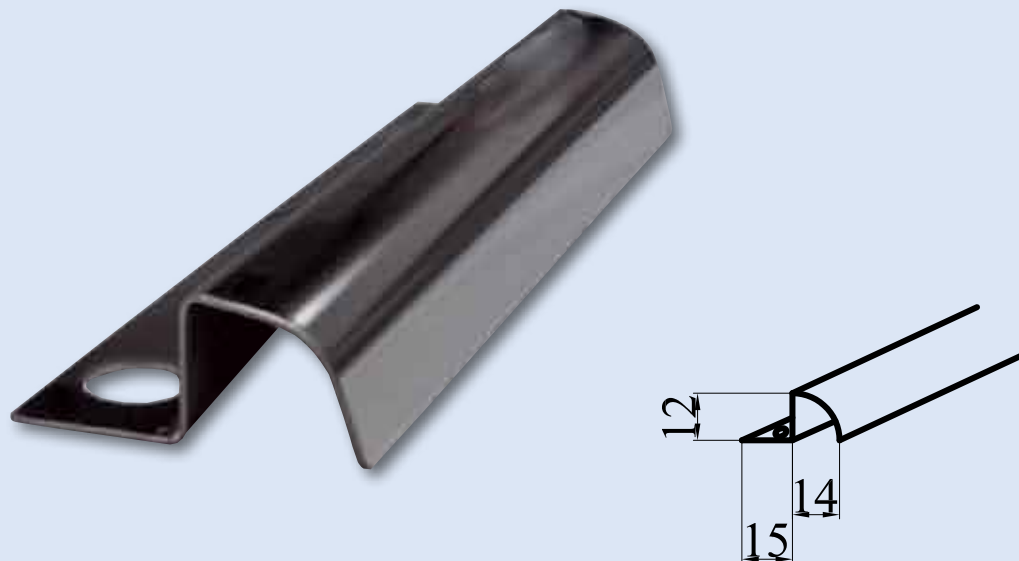

Listelo / Ref. I-14 Redondo

REFERENCIA	DESCRIPCIÓN	COTAS			
		A/mm	B/mm	C/mm	LONG/mts
I-14 REDONDO	LISTELO INOX. AISI-304	12	14	15	2.60