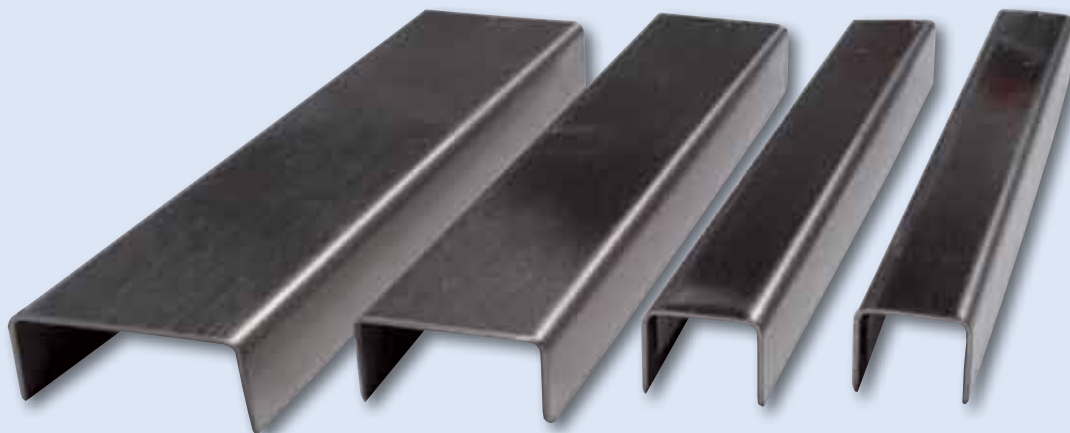

Perfil U / Ref. IU

REFERENCIA	DESCRIPCIÓN	COTAS		
		A/mm	B/mm	LONG/mts
IU-10	PERFIL U INOX. AISI-304	10	10	2.00
IU-12	PERFIL U INOX. AISI-304	10	12	2.00
IU-20	PERFIL U INOX. AISI-304	10	20	2.00
IU-25	PERFIL U INOX. AISI-304	10	25	2.00