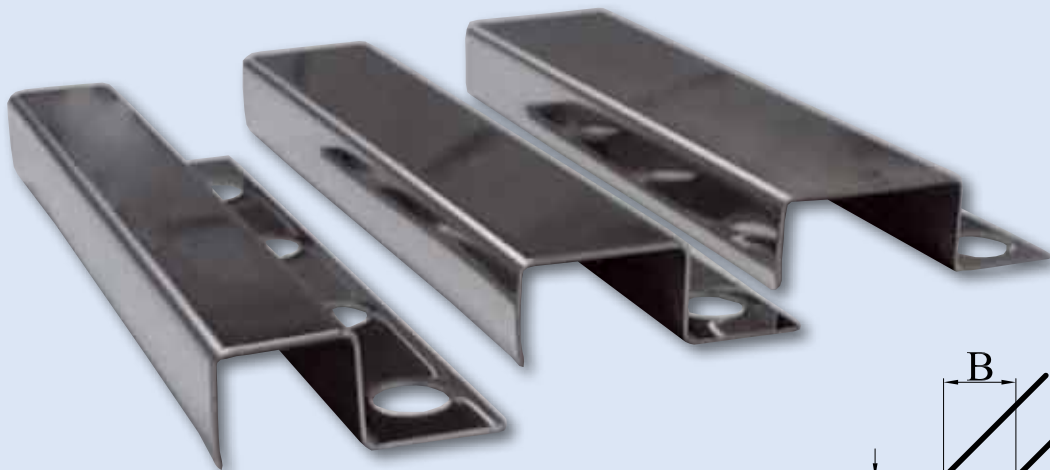

# Listelo / Ref. I

REFERENCIA	DESCRIPCIÓN	COTAS			
		A/mm	B/mm	C/mm	LONG/mts
I-14	LISTELO INOX. AISI-304	12	14	15	2.60
I-20	LISTELO INOX. AISI-304	12	20	15	2.60
I-25	LISTELO INOX. AISI-304	12	25	15	2.60

# Listelo / Ref. I-14 Redondo

REFERENCIA	DESCRIPCIÓN	COTAS			
		A/mm	B/mm	C/mm	LONG/mts
I-14 REDONDO	LISTELO INOX. AISI-304	12	14	15	2.60