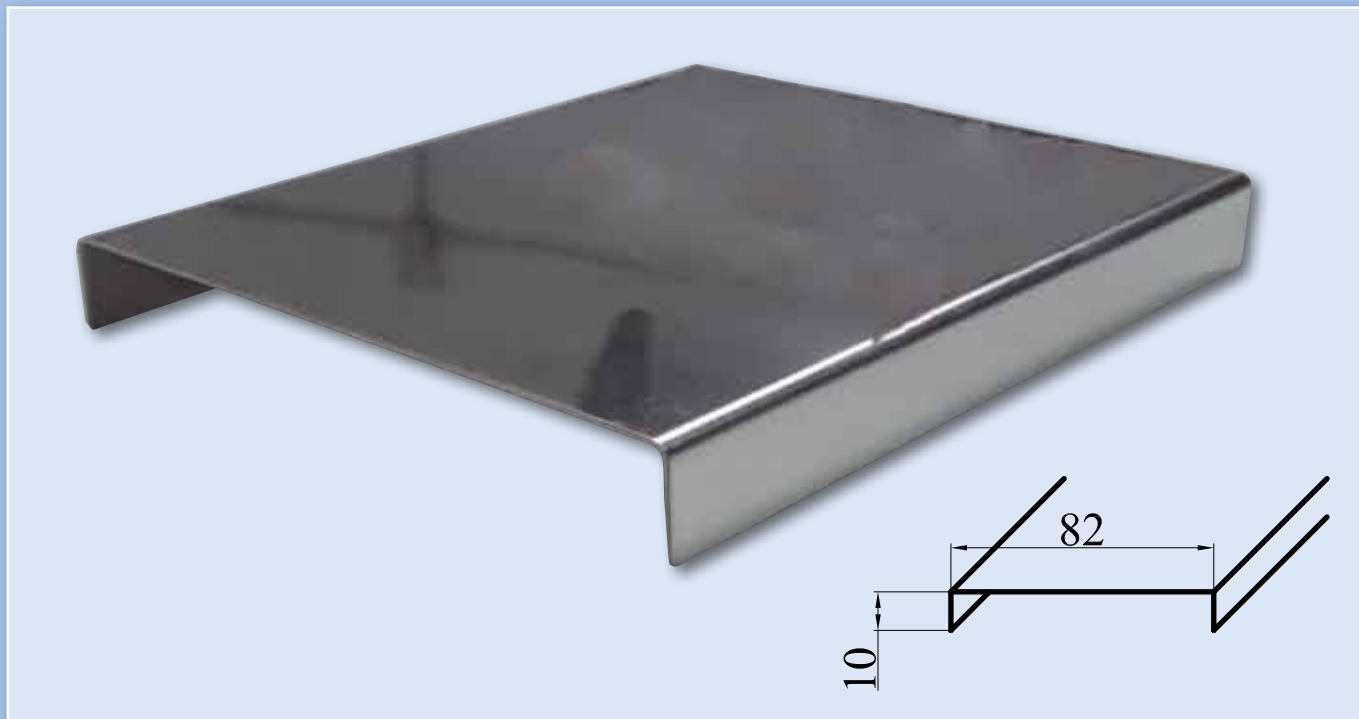

Embellecedor Bloque Vidrio Pavés / Ref. IU-8210

REFERENCIA	DESCRIPCIÓN	COTAS	
		Medida/mm	LONG/mts
IU-8210	EMBELLECEDOR BLOQUE VIDRIO PAVÉS INOX AISI-304	82 x 10 x 10	2.60