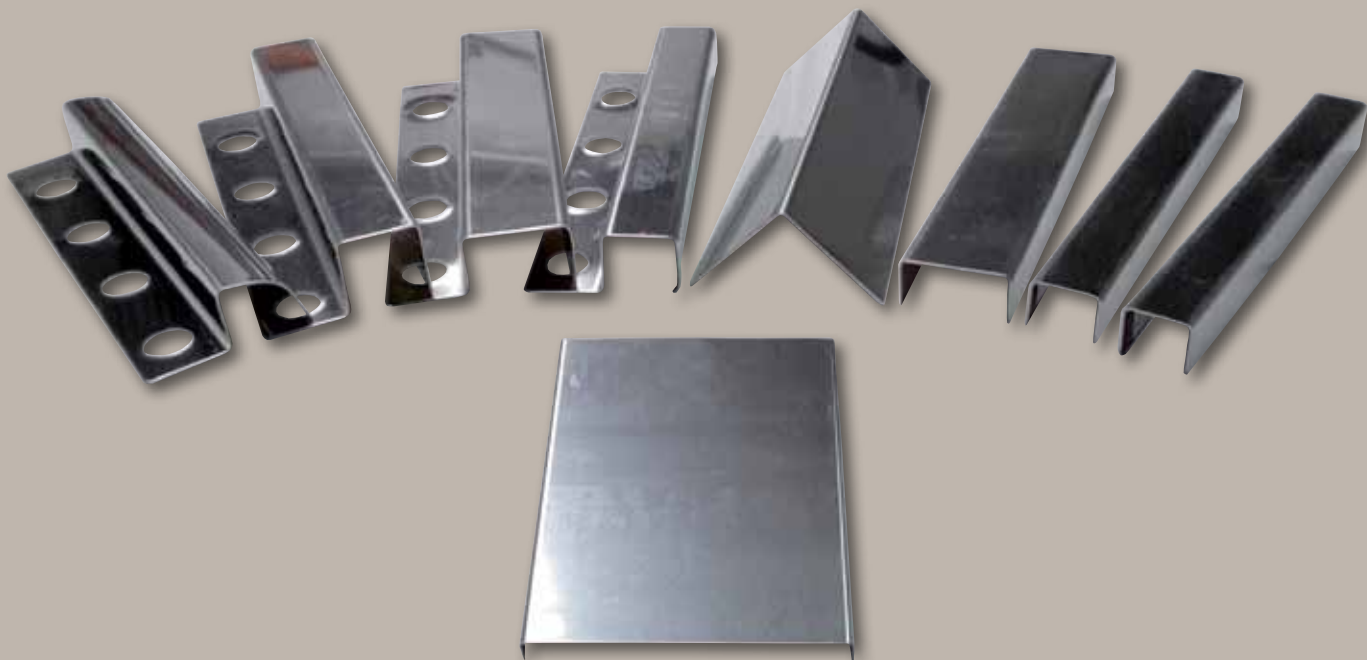

# CODECHAPA

Fabricante de Perfiles y Belcantos  
en acero inoxidable

Codechapa, S. L. fue creada en el año 2004 por profesionales que cuentan con más de 15 años de experiencia en el sector siderometalúrgico.