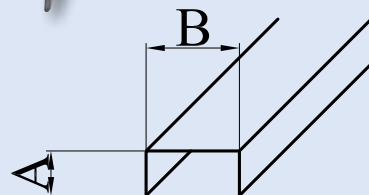

Perfil U / Ref. IU

REFERENCIA	DESCRIPCIÓN	COTAS		
		A/mm	B/mm	LONG/mts
IU-10	PERFIL U INOX. AISI-304	10	10	2.00
IU-12	PERFIL U INOX. AISI-304	10	12	2.00
IU-20	PERFIL U INOX. AISI-304	10	20	2.00
IU-25	PERFIL U INOX. AISI-304	10	25	2.00