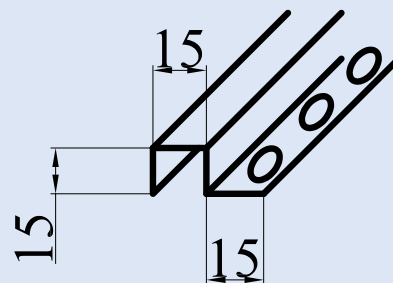

# Perfil U / Ref. IU

REFERENCIA	DESCRIPCIÓN	COTAS		
		A/mm	B/mm	LONG/mts
IU-10	PERFIL U INOX. AISI-304	10	10	2.00
IU-12	PERFIL U INOX. AISI-304	10	12	2.00
IU-20	PERFIL U INOX. AISI-304	10	20	2.00
IU-25	PERFIL U INOX. AISI-304	10	25	2.00

# Perfil U / Ref. IU-10 Solapa

REFERENCIA	DESCRIPCIÓN	COTAS				
		A/mm	B/mm	C/mm	D/mm	LONG/mts
IU-10 SOLAPA	PERFIL U INOX. AISI-304 SOLAPA	10	10	12	15	2.60

# Perfil U / Ref. IU-12 Solapa

REFERENCIA	DESCRIPCIÓN	COTAS			
		A/mm	B/mm	C/mm	LONG/mts
IU-12 SOLAPA	PERFIL INOX. AISI-304 SOLAPA	12	12	15	2.60

# Listelo / Ref. IA-15

REFERENCIA	DESCRIPCIÓN	COTAS			
		A/mm	B/mm	C/mm	LONG/mts
IA-15	PERFIL U INOX. AISI-304 SOLAPA	15	15	15	2.60