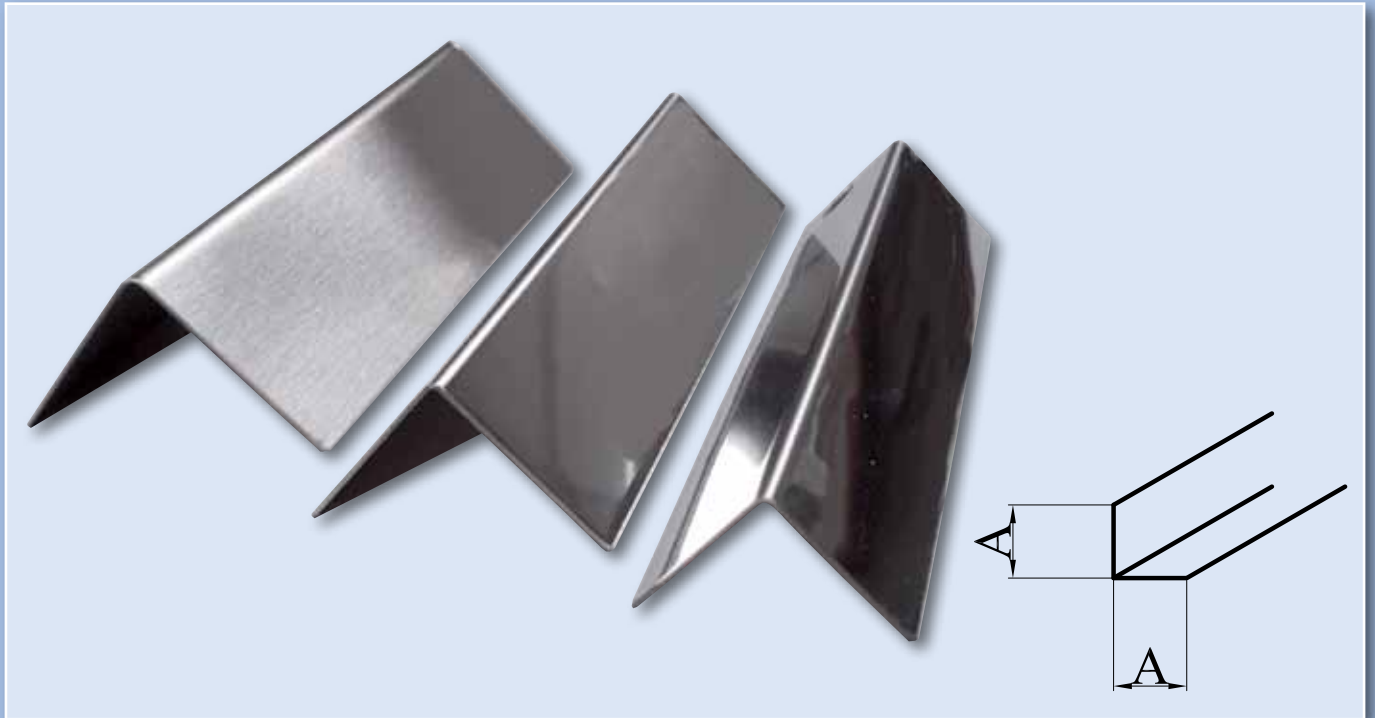

Ángulo / Ref. IL

REFERENCIA	DESCRIPCIÓN	COTAS	
		A/mm	LONG/mts
IL-20	ÁNGULO INOX. AISI-304	20	2.60
IL-25	ÁNGULO INOX. AISI-304	25	2.60
IL-30	ÁNGULO INOX. AISI-304	30	2.60