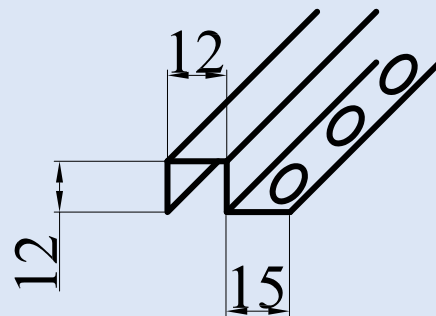

# Ángulo / Ref. IL

REFERENCIA	DESCRIPCIÓN	COTAS	
		A/mm	LONG/mts
IL-20	ÁNGULO INOX. AISI-304	20	2.60
IL-25	ÁNGULO INOX. AISI-304	25	2.60
IL-30	ÁNGULO INOX. AISI-304	30	2.60

# Perfil U / Ref. IU

REFERENCIA	DESCRIPCIÓN	COTAS		
		A/mm	B/mm	LONG/mts
IU-10	PERFIL U INOX. AISI-304	10	10	2.00
IU-12	PERFIL U INOX. AISI-304	10	12	2.00
IU-20	PERFIL U INOX. AISI-304	10	20	2.00
IU-25	PERFIL U INOX. AISI-304	10	25	2.00

# Perfil U / Ref. IU-10 Solapa

REFERENCIA	DESCRIPCIÓN	COTAS				
		A/mm	B/mm	C/mm	D/mm	LONG/mts
IU-10 SOLAPA	PERFIL U INOX. AISI-304 SOLAPA	10	10	12	15	2.60

# Perfil U / Ref. IU-12 Solapa

REFERENCIA	DESCRIPCIÓN	COTAS			
		A/mm	B/mm	C/mm	LONG/mts
IU-12 SOLAPA	PERFIL INOX. AISI-304 SOLAPA	12	12	15	2.60